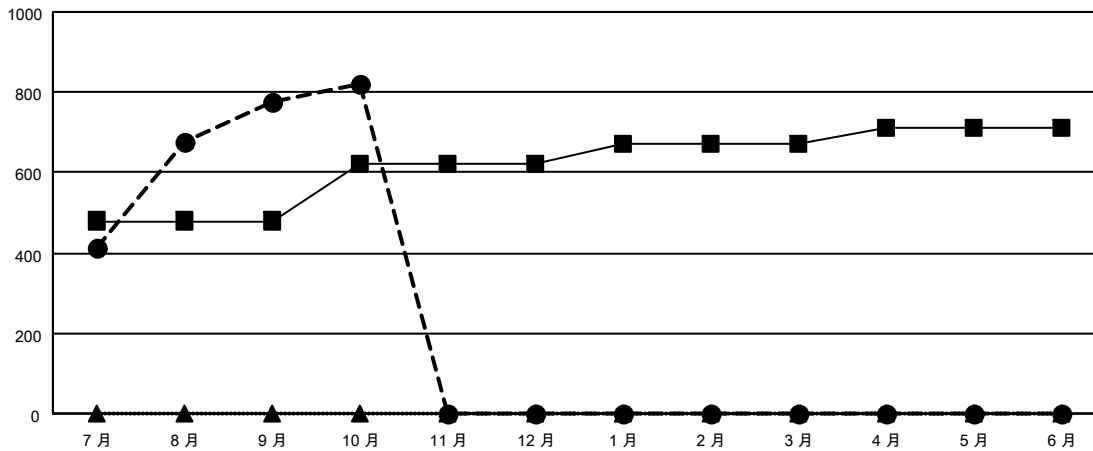

GMT: OPEN

GMT憲章區 5 - M

分會			
成果 2023-2024			
季	新分會目標	新會	會員流失的分會
7月/8月/9月	1	1	2
10月/11月/12月	2	0	0
1月/2月/3月	0	0	0
4月/5月/6月	0	0	0

位會員@每位須繳			
成果 2023-2024			
季	會員淨增長目標	實際會員增長數	實際退會會員 (包括轉會)
7月/8月/9月	480	1,160	263
10月/11月/12月	140	68	20
1月/2月/3月	50	0	0
4月/5月/6月	40	0	0

目標與實際新會累積

目標和實際會員累積

已取消的分會: 2	223 CLUBS OF 274 增添1位或以上的新會員 <a href="#">點擊這裡取得彙計會員數據</a>	<u>性別分佈</u>	
		男	6,432 (71.19%)
<u>放棄的會員</u>		女	2,603 (28.81%)
過世	13	總計家庭單位會員數	166
分會已取消	0	支付減半會費的家庭會員	90
其他	270		
總計	283		