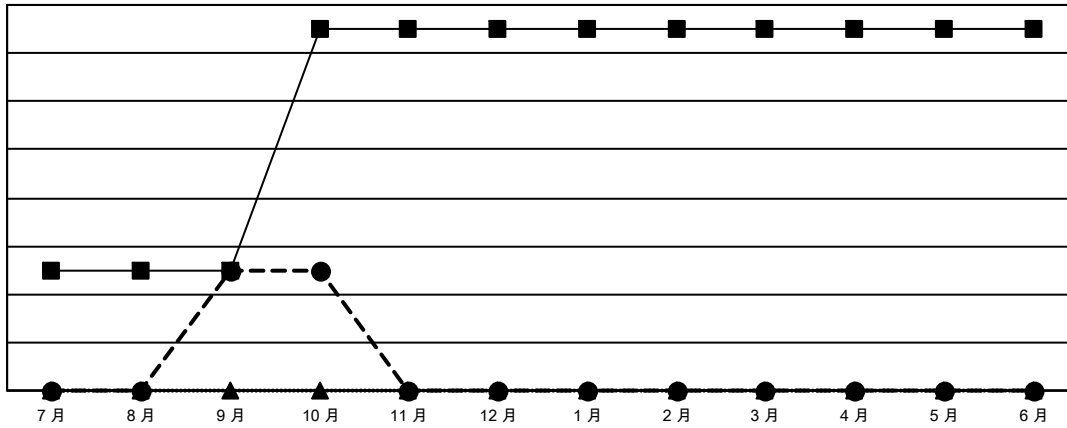

GMT: OPEN

GMT憲章區 5 - M

分會			
成果 2023-2024			
季	新分會目標	新會	會員流失的分會
7月/8月/9月	1	1	2
10月/11月/12月	2	0	0
1月/2月/3月	0	0	0
4月/5月/6月	0	0	0

位會員@每位須繳			
成果 2023-2024			
季	會員淨增長目標	實際會員增長數	實際退會會員 (包括轉會)
7月/8月/9月	480	1,160	263
10月/11月/12月	140	68	20
1月/2月/3月	50	0	0
4月/5月/6月	40	0	0

目標與實際新會累積

目標和實際會員累積

已取消的分會: 2	223 CLUBS OF 274 增添1位或以上的新會員 <a href="#">點擊這裡取得彙計會員數據</a>	<u>性別分佈</u>	
		男	6,432 (71.19%)
<u>放棄的會員</u>		女	2,603 (28.81%)
過世	13	總計家庭單位會員數	166
分會已取消	0	支付減半會費的家庭會員	90
其他	270		
總計	283		